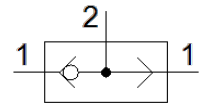

## Informatieblad

Kenmerk	Waarde
Ventiefunctie	OF-functie
Pneumatische aansluiting 1	G1/8
Pneumatische aansluiting 2	G1/8
Soort bevestiging	met doorgangsboring
normaal nominaal debiet	500 l/min
Werkdruk	1 ... 10 bar
Omgevingstemperatuur	-10 ... 60 °C
Materiaal behuizing	aluminumlegering
Bedrijfsmedium	Perslucht volgens ISO8573-1:2010 [7::-:]
Nominale diameter	4 mm
Inbouwpositie	willekeurig
Opmerking over werkings- en stuurmedium	Geoliede werking mogelijk (vereist in verdere werking)
LABS-conformiteit	VDMA24364-B1/B2-L
Mediumtemperatuur	-10 ... 60 °C
Productgewicht	45 g
Pneumatische aansluiting 3	G1/8
Materiaal - opmerking	RoHS conform
Materiaal dichtingen	NBR