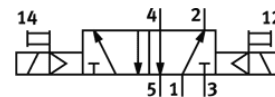

# magneetventiel CJM-5/2-1/2-FH

Artikelnummer: 6228

Classic - niet voor nieuwe constructies gebruiken

met contactdoos en handbediening, zonder aansluitplaat.

Moderne alternatieven vindt u door de eerste vier karakters van de typecode in te voeren in het zoekveld.

## Informatieblad

Kenmerk	Waarde
Ventiel functie	5/2 bistabiel
Soort bediening	elektrisch
Werkdruk	1,5 ... 8 bar
Soort sturing	voorgestuurd
LABS-conformiteit	VDMA24364-zone III
Pneumatische aansluiting 1	Aansluitplaat
Pneumatische aansluiting 2	Aansluitplaat
Pneumatische aansluiting 3	Aansluitplaat
Pneumatische aansluiting 4	Aansluitplaat
Pneumatische aansluiting 5	Aansluitplaat