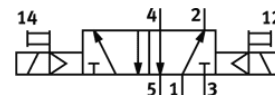

magneetventiel CJM-5/2-1/4-FH

Artikelnummer: 6159

Classic - niet voor nieuwe constructies gebruiken

met contactdoos en handbediening, zonder aansluitplaat.

Moderne alternatieven vindt u door de eerste vier karakters van de typecode in te voeren in het zoekveld.

FESTO

Informatieblad

Kenmerk	Waarde
Ventielfunctie	5/2 bistabiel
Soort bediening	elektrisch
normaal nominaal debiet	1.400 l/min
Werkdruk	1,5 ... 8 bar
Nominale diameter	6,5 mm
Inbouwpositie	willekeurig
Handbediening	duwend
Soort sturing	voorgestuurd
Max. schakelfrequentie	40 Hz
Schakeltijd in	28 ms
Bedrijfsmedium	Perslucht volgens ISO8573-1:2010 [7:4:4]
Opmerking over werkings- en stuurmedium	Geoliede werking mogelijk (vereist in verdere werking)
LABS-conformiteit	VDMA24364-zone III
Mediumtemperatuur	-10 ... 60 °C
Soort bevestiging	op aansluitplaat
Aansluiting stuur lucht 12	G1/8
Aansluiting stuur lucht 14	G1/8
Pneumatische aansluiting 1	G1/4
Pneumatische aansluiting 2	G1/4
Pneumatische aansluiting 3	G1/4
Pneumatische aansluiting 4	G1/4
Pneumatische aansluiting 5	G1/4
Materiaal dichtingen	NBR
Materiaal behuizing	aluminiumlegering
Materiaal membraan	PUR