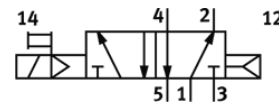

magneetventiel CM-5/2-1/4-FH

Artikelnummer: 6154

Classic - niet voor nieuwe constructies gebruiken

met contactdoos en handbediening, zonder aansluitplaat.

Moderne alternatieven vindt u door de eerste vier karakters van de typecode in te voeren in het zoekveld.

FESTO

Informatieblad

Kenmerk	Waarde
Ventielfunctie	5/2 monostabiel
Soort bediening	elektrisch
normaal nominaal debiet	1.400 l/min
Werkdruk	1,5 ... 8 bar
Nominale diameter	6,5 mm
Inbouwpositie	willekeurig
Handbediening	duwend
Max. schakelfrequentie	40 Hz
Schakeltijd in	28 ms
Bedrijfsmedium	Perslucht volgens ISO8573-1:2010 [7:4:4]
Opmerking over werkings- en stuurmedium	Geoliede werking mogelijk (vereist in verdere werking)
LABS-conformiteit	VDMA24364-zone III
Mediumtemperatuur	-10 ... 60 °C
Soort bevestiging	op aansluitplaat
Aansluiting stuur lucht 12	G1/8
Aansluiting stuur lucht 14	G1/8
Pneumatische aansluiting 1	G1/4
Pneumatische aansluiting 2	G1/4
Pneumatische aansluiting 3	G1/4
Pneumatische aansluiting 4	G1/4
Pneumatische aansluiting 5	G1/4
Materiaal dichtingen	NBR
Materiaal behuizing	aluminumlegering
Materiaal membraan	PUR