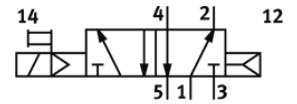

magneetventiel CM-5/2-1/2-CH

Artikelnummer: 6117

Classic - niet voor nieuwe constructies gebruiken

met contactdoos en handbediening, zonder aansluitplaat.

Moderne alternatieven vindt u door de eerste vier karakters van de typecode in te voeren in het zoekveld.

FESTO

Informatieblad

Kenmerk	Waarde
Ventiel functie	5/2 monostabiel
Werkdruk	1,5 ... 10 bar
LABS-conformiteit	VDMA24364-zone III
Pneumatische aansluiting 1	G1/2
Pneumatische aansluiting 2	G1/2
Pneumatische aansluiting 3	G1/2
Pneumatische aansluiting 4	G1/2
Pneumatische aansluiting 5	G1/2