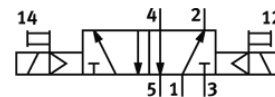

magneetventiel CJM-5/2-1/2-CH

Artikelnummer: 6112

Classic - niet voor nieuwe constructies gebruiken

met contactdoos en handbediening, zonder aansluitplaat.

Moderne alternatieven vindt u door de eerste vier karakters van de typecode in te voeren in het zoekveld.

FESTO

Informatieblad

Kenmerk	Waarde
Ventiel functie	5/2 bistabiel
Soort bediening	elektrisch
Werkdruk	1,5 ... 10 bar
Soort sturing	voorgestuurd
LABS-conformiteit	VDMA24364-zone III
Pneumatische aansluiting 1	Aansluitplaat
Pneumatische aansluiting 2	Aansluitplaat
Pneumatische aansluiting 3	Aansluitplaat
Pneumatische aansluiting 4	Aansluitplaat
Pneumatische aansluiting 5	Aansluitplaat