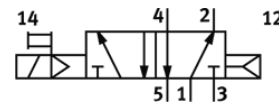

magneetventiel CM-5/2-1/4-CH

Artikelnummer: 5960

Classic - niet voor nieuwe constructies gebruiken

met contactdoos en handbediening, zonder aansluitplaat.

Moderne alternatieven vindt u door de eerste vier karakters van de typecode in te voeren in het zoekveld.

FESTO

Informatieblad

Kenmerk	Waarde
Ventielfunctie	5/2 monostabiel
Soort bediening	elektrisch
normaal nominaal debiet	1.400 l/min
Werkdruk	1,5 ... 10 bar
Soort reset	pneumatische veer
Nominale diameter	6,5 mm
Inbouwpositie	willekeurig
Handbediening	duwend
Soort sturing	voorgestuurd
Max. schakelfrequentie	40 Hz
Schakeltijd in	28 ms
Bedrijfsmedium	Perslucht volgens ISO8573-1:2010 [7:4:4]
Opmerking over werkings- en stuurmedium	Geoliede werking mogelijk (vereist in verdere werking)
LABS-conformiteit	VDMA24364-zone III
Mediumtemperatuur	-10 ... 60 °C
Soort bevestiging	op aansluitplaat
Aansluiting stuur lucht 12	G1/8
Aansluiting stuur lucht 14	G1/8
Pneumatische aansluiting 1	G1/4
Pneumatische aansluiting 2	G1/4
Pneumatische aansluiting 3	G1/4
Pneumatische aansluiting 4	G1/4
Pneumatische aansluiting 5	G1/4
Materiaal dichtingen	NBR
Materiaal behuizing	aluminiumlegering
Materiaal membraan	PUR