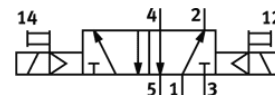

# magneetventiel CJM-5/2-1/4-CH

Artikelnummer: 5955

Classic - niet voor nieuwe constructies gebruiken

met contactdoos en handbediening, zonder aansluitplaat.

Moderne alternatieven vindt u door de eerste vier karakters van de typecode in te voeren in het zoekveld.

## Informatieblad

Kenmerk	Waarde
Ventielfunctie	5/2 bistabiel
Soort bediening	elektrisch
normaal nominaal debiet	1.400 l/min
Werkdruk	1,5 ... 10 bar
Nominale diameter	6,5 mm
Inbouwpositie	willekeurig
Handbediening	duwend
Soort sturing	voorgestuurd
Stroomrichting	niet omkeerbaar
Max. schakelfrequentie	40 Hz
Schakeltijd in	28 ms
Bedrijfsmedium	Perslucht volgens ISO8573-1:2010 [7:4:4]
Opmerking over werkings- en stuurmedium	Geoliede werking mogelijk (vereist in verdere werking)
LABS-conformiteit	VDMA24364-zone III
Mediumtemperatuur	-10 ... 60 °C
Soort bevestiging	op aansluitplaat
Aansluiting stuur lucht 12	G1/8
Aansluiting stuur lucht 14	G1/8
Pneumatische aansluiting 1	G1/4
Pneumatische aansluiting 2	G1/4
Pneumatische aansluiting 3	G1/4
Pneumatische aansluiting 4	G1/4
Pneumatische aansluiting 5	G1/4
Materiaal dichtingen	NBR
Materiaal behuizing	aluminiumlegering
Materiaal membraan	PUR