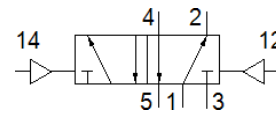

pneumatisch ventiel

CJ-5/2-1/2

Artikelnummer: 5815

Classic - niet voor nieuwe constructies gebruiken

[zonder aansluitplaat](#)

Moderne alternatieven vindt u door de eerste vier karakters van de typecode in te voeren in het zoekveld.

FESTO

Informatieblad

Kenmerk	Waarde
Ventiel functie	5/2 bistabiel
Werkdruk	1 ... 12 bar
Stuurdruk	2 ... 10 bar
LABS-conformiteit	VDMA24364-zone III
Pneumatische aansluiting 1	G1/2
Pneumatische aansluiting 2	G1/2
Pneumatische aansluiting 3	G1/2
Pneumatische aansluiting 4	G1/2
Pneumatische aansluiting 5	G1/2