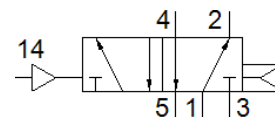

pneumatisch ventiel

CL-5/2-1/2

Artikelnummer: 5813

Classic - niet voor nieuwe constructies gebruiken

[zonder aansluitplaat](#)

Moderne alternatieven vindt u door de eerste vier karakters van de typecode in te voeren in het zoekveld.

FESTO

Informatieblad

Kenmerk	Waarde
Ventiel functie	5/2 monostabiel
Werkdruk	1 ... 10 bar
Stuurdruk	2 ... 10 bar
LABS-conformiteit	VDMA24364-zone III
Pneumatische aansluiting 1	G1/2
Pneumatische aansluiting 2	G1/2
Pneumatische aansluiting 3	G1/2
Pneumatische aansluiting 4	G1/2
Pneumatische aansluiting 5	G1/2