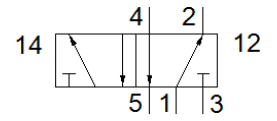

basisventiel

C-5/2-1/2

Artikelnummer: 5811

Classic - niet voor nieuwe constructies gebruiken

Moderne alternatieven vindt u door de eerste vier karakters van de typecode in te voeren in het zoekveld.

FESTO

Informatieblad