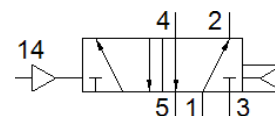

basisventiel

C-5/2-1/4

Artikelnummer: 5750

Classic - niet voor nieuwe constructies gebruiken

Moderne alternatieven vindt u door de eerste vier karakters van de typecode in te voeren in het zoekveld.

FESTO

Informatieblad

Kenmerk	Waarde
normaal nominaal debiet	1.400 l/min
Werkdruk	1 ... 10 bar
Nominale diameter	6,5 mm
Inbouwpositie	willekeurig
Handbediening	duwend
Stuurdruk	2 ... 10 bar
Max. schakelfrequentie	40 Hz
Schakeltijd uit	28 ms
Schakeltijd in	24 ms
Bedrijfsmedium	Perslucht volgens ISO8573-1:2010 [7:4:4]
Opmerking over werkings- en stuurmedium	Geoliede werking mogelijk (vereist in verdere werking)
LABS-conformiteit	VDMA24364-zone III
Mediumtemperatuur	-10 ... 60 °C
Soort bevestiging	op aansluitplaat
Aansluiting stuur lucht 12	G1/8
Aansluiting stuur lucht 14	G1/8
Pneumatische aansluiting 1	G1/4
Pneumatische aansluiting 2	G1/4
Pneumatische aansluiting 3	G1/4
Pneumatische aansluiting 4	G1/4
Pneumatische aansluiting 5	G1/4
Materiaal dichtingen	NBR
Materiaal behuizing	aluminumlegering
Materiaal membraan	PUR