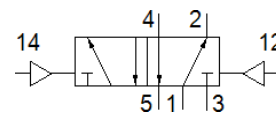

pneumatisch ventiel

CJ-5/2-1/4

Artikelnummer: 5736

Classic - niet voor nieuwe constructies gebruiken

zonder aansluitplaat

Moderne alternatieven vindt u door de eerste vier karakters van de typecode in te voeren in het zoekveld.

FESTO

Informatieblad

Kenmerk	Waarde
Ventiel functie	5/2 bistabiel
Soort bediening	pneumatisch
normaal nominaal debiet	1.400 l/min
Werkdruk	1 ... 16 bar
Nominale diameter	6,5 mm
Inbouwpositie	willekeurig
Handbediening	duwend
Stuurdruk	2 ... 10 bar
Max. schakelfrequentie	40 Hz
Schakeltijd in	28 ms
Bedrijfsmedium	Perslucht volgens ISO8573-1:2010 [7:4:4]
Opmerking over werkings- en stuurmedium	Geoliede werking mogelijk (vereist in verdere werking)
LABS-conformiteit	VDMA24364-zone III
Mediumtemperatuur	-10 ... 60 °C
Soort bevestiging	op aansluitplaat
Aansluiting stuur lucht 12	G1/8
Aansluiting stuur lucht 14	G1/8
Pneumatische aansluiting 1	G1/4
Pneumatische aansluiting 2	G1/4
Pneumatische aansluiting 3	G1/4
Pneumatische aansluiting 4	G1/4
Pneumatische aansluiting 5	G1/4
Materiaal dichtingen	NBR
Materiaal behuizing	aluminiumlegering
Materiaal membraan	PUR