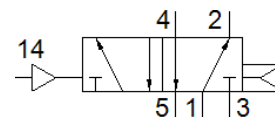

FESTO

Informatieblad

Kenmerk	Waarde
Ventiel functie	5/2 monostabiel
Soort bediening	pneumatisch
normaal nominaal debiet	1.400 l/min
Werkdruk	1 ... 10 bar
Nominale diameter	6,5 mm
Inbouwpositie	willekeurig
Handbediening	duwend
Stuurdruk	2 ... 10 bar
Max. schakelfrequentie	40 Hz
Schakeltijd in	28 ms
Bedrijfsmedium	Perslucht volgens ISO8573-1:2010 [7:4:4]
Opmerking over werkings- en stuurmedium	Geoliede werking mogelijk (vereist in verdere werking)
LABS-conformiteit	VDMA24364-zone III
Mediumtemperatuur	-10 ... 60 °C
Soort bevestiging	op aansluitplaat
Aansluiting stuur lucht 12	G1/8
Aansluiting stuur lucht 14	G1/8
Pneumatische aansluiting 1	G1/4
Pneumatische aansluiting 2	G1/4
Pneumatische aansluiting 3	G1/4
Pneumatische aansluiting 4	G1/4
Pneumatische aansluiting 5	G1/4
Materiaal dichtingen	NBR
Materiaal behuizing	aluminiumlegering
Materiaal membraan	PUR