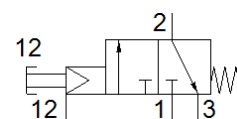

# ventiel met paddestoelknop VHEM-PTCZ-M32C-M-G18

Artikelnummer: 558426

FESTO

Dit type is geschikt voor vacuüm.

## Informatieblad

Kenmerk	Waarde
Ventielfunctie	3/2 gesloten monostabiel
Soort bediening	manueel
Breedte	20 mm
normaal nominaal debiet	500 l/min
Werkdruk	-0,95 ... 8 bar
Constructieve opbouw	Schotelzitting
Soort reset	mechanische veer
Nominale diameter	4 mm
Gebruiksaanwijzingen	enkel manueel te bedienen
Soort sturing	voorgestuurd
Stuurlichttoevoer	extern
Stuurdruk	3,5 ... 8 bar
Bedrijfsmedium	Perslucht volgens ISO8573-1:2010 [7:-:-]
Opmerking over werkings- en stuurmedium	Geoliede werking mogelijk (vereist in verdere werking)
Corrosiebestendigheidsklasse KBK	2 - matige corrosieweerstand
Mediumtemperatuur	-10 ... 60 °C
Omgevingstemperatuur	-10 ... 60 °C
Bedieningskracht	46 N
Productgewicht	198 g
Soort bevestiging	naar keuze: Frontpaneelmontage met doorgangsboring
Aansluiting stuurlicht 12	M5
Pneumatische aansluiting 1	G1/8
Pneumatische aansluiting 2	G1/8
Pneumatische aansluiting 3	G1/8
Materiaal - opmerking	RoHS conform
Materiaal dichtingen	NBR
Materiaal behuizing	aluminumlegering geanodiseerd