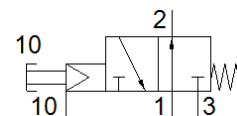

## Informatieblad

Kenmerk	Waarde
Ventielfunctie	3/2 open monostabiel
Soort bediening	manueel
Breedte	20 mm
normaal nominaal debiet	500 l/min
Werkdruk	-0,95 ... 8 bar
Constructieve opbouw	Schotelzitting
Soort reset	mechanische veer
Nominale diameter	4 mm
Gebruiksaanwijzingen	enkel manueel te bedienen
Soort sturing	voorgestuurd
Stuurlichttoevoer	extern
Stuurdruk	4,5 ... 8 bar
Bedrijfsmedium	Perslucht volgens ISO8573-1:2010 [7:-:-]
Opmerking over werkings- en stuurmedium	Geoliede werking mogelijk (vereist in verdere werking)
Corrosiebestendigheidsklasse KBK	2 - matige corrosieweerstand
Mediumtemperatuur	-10 ... 60 °C
Omgevingstemperatuur	-10 ... 60 °C
Bedieningskracht	46 N
Productgewicht	198 g
Soort bevestiging	naar keuze: Frontpaneelmontage met doorgangsboring
Aansluiting stuurlicht 12	M5
Pneumatische aansluiting 1	G1/8
Pneumatische aansluiting 2	G1/8
Pneumatische aansluiting 3	G1/8
Materiaal - opmerking	RoHS conform
Materiaal dichtingen	NBR
Materiaal behuizing	aluminumlegering geanodiseerd