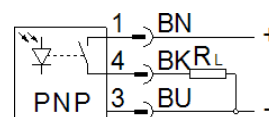

gaffellichtbarrière SOOF-P-FL-ST-C120-P

Artikelnummer: 553567

FESTO

Polymeeruitvoering.

Informatieblad

Kenmerk	Waarde
Toelating	RCM Mark c UL us - Listed (OL)
CE-markering (zie conformiteitsverklaring)	volgens EU-EMV-richtlijn volgens EU-RoHS-RL
UKCA-teken (zie conformiteitsverklaring)	volgens de UK-voorschriften voor EMC volgens de UK RoHS-voorschriften
Materiaal - opmerking	RoHS conform
Meetgrootte	positie
Meetprincipe	opto-elektronisch
Meetmethode	Gaffellichtbarrière
Soort licht	rood
Minimale objectdiameter	0,4 mm
Omgevingstemperatuur	-10 ... 60 °C
Herhaalnauwkeurigheid	0,03 mm
Schakeluitgang	PNP
Schakelelementfunctie	omschakelbaar
Hysteresis	≤ 0,25 mm
Max. schakelfrequentie	2.000 Hz
Max. uitgangsstroom	100 mA
Bestand tegen kortsluiting	pulserend
Bedrijfsspanningsbereik DC	10 ... 30 V
Restripping	10 %
Nullaststroom	30 mA
Polariteitsbescherming	voor bedrijfsspanningsaansluitingen
Elektrische aansluiting	3-polig M8x1 Stekker
Grootte	Gaffel 120x60 mm
Gaffelbreedte	120 mm
Productgewicht	40 g
Materiaal behuizing	PC
Schakelstatusweergave	LED geel
Instelmogelijkheden	Teach-In
Beschermingsgraad	IP67
Isolatiespanning	500 V
Stootspanningsweerstand	0,8 kV
Corrosiebestendigheidsklasse KBK	0 - geen corrosieweerstand
LABS-conformiteit	VDMA24364-zone III
Vervuilinggraad	3