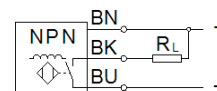

naderingsschakelaar SIEF-M18B-NS-K-L

Artikelnummer: 553548

FESTO

met kabel, montage vlak (verzonken).

Informatieblad

Kenmerk	Waarde
Design	rond
Volgens norm	EN 60947-5-2
Toelating	RCM Mark c UL us - Listed (OL)
CE-markering (zie conformiteitsverklaring)	volgens EU-EMV-richtlijn
Materiaal - opmerking	RoHS conform
Nominale schakelafstand	5 mm
Omgevingstemperatuur	-30 ... 70 °C
Herhaalnauwkeurigheid	0,28 mm
Schakeluitgang	NPN
Schakelementfunctie	NO-contact (maakcontact)
Max. schakelfrequentie DC	3.000 Hz
Max. uitgangsstroom	200 mA
Bestand tegen kortsluiting	pulserend
Bedrijfsspanningsbereik DC	10 ... 30 V
Polariteitsbescherming	voor alle elektrische aansluitingen
Elektrische aansluiting	3-aderig Kabel
Kabellengte	2,5 m
Materiaal kabelmantel	TPE-U(PU)
Grootte	M18
Type inbouw	vlak (verzonken)
Productgewicht	124 g
Materiaal behuizing	Messing TPE-O verchroomd
Schakelstatusweergave	LED geel
Omgevingstemperatuur bij bewegende kabelinstallatie	-5 ... 70 °C
Beschermingsgraad	IP68
Storingvrij tegen magnetische velden	magnetisch gelijk- en wisselveld
Stootspanningsweerstand	0,8 kV
Corrosiebestendigheidsklasse KBK	2 - matige corrosieweerstand
LABS-conformiteit	VDMA24364-B2-L
Vervuilinggraad	3