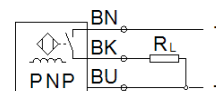

## Informatieblad

Kenmerk	Waarde
Design	rond
Volgens norm	EN 60947-5-2
Toelating	RCM Mark c UL us - Listed (OL)
CE-markering (zie conformiteitsverklaring)	volgens EU-EMV-richtlijn
Materiaal - opmerking	RoHS conform
Nominale schakelafstand	3 mm
Omgevingstemperatuur	-30 ... 70 °C
Herhaalnauwkeurigheid	0,16 mm
Schakeluitgang	PNP
Schakelementfunctie	NO-contact (maakcontact)
Max. schakelfrequentie DC	3.000 Hz
Max. uitgangsstroom	200 mA
Bestand tegen kortsluiting	pulserend
Bedrijfsspanningsbereik DC	10 ... 30 V
Polariteitsbescherming	voor alle elektrische aansluitingen
Elektrische aansluiting	3-aderig Kabel
Kabellengte	2,5 m
Materiaal kabelmantel	TPE-U(PU)
Grootte	M12
Type inbouw	vlak (verzonken)
Productgewicht	105 g
Materiaal behuizing	Messing TPE-O verchroomd
Schakelstatusweergave	LED geel
Omgevingstemperatuur bij bewegende kabelinstallatie	-5 ... 70 °C
Beschermingsgraad	IP68
Storingvrij tegen magnetische velden	magnetisch gelijk- en wisselveld
Stootspanningsweerstand	0,8 kV
Corrosiebestendigheidsklasse KBK	2 - matige corrosieweerstand
LABS-conformiteit	VDMA24364-B2-L
Vervuilinggraad	3