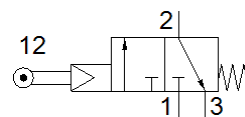

## RWB-3-1/8

Artikelnummer: 552432

FESTO

### Informatieblad

Kenmerk	Waarde
Ventiel functie	3/2 gesloten monostabiel
Soort bediening	mechanisch
normaal nominaal debiet	120 l/min
Werkdruk	3,5 ... 8 bar
Constructieve opbouw	Zuigerzitting
Nominale diameter	3,5 mm
Soort sturing	voorgestuurd
Corrosiebestendigheidsklasse KBK	2 - matige corrosieweerstand
LABS-conformiteit	VDMA24364-B1/B2-L
Omgevingstemperatuur	-10 ... 60 °C
Bedieningskracht	3,1 N
Productgewicht	160 g
Soort bevestiging	met doorgangsboring
Pneumatische aansluiting 1	G1/8
Pneumatische aansluiting 2	G1/8
Pneumatische aansluiting 3	G1/8
Materiaal dichtingen	NBR
Materiaal behuizing	aluminiumlegering geanodiseerd