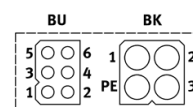

motorkabel

NEBM-T1G8-E-15-Q7N-LE8

Artikelnummer: 550308

Einde productie

Voor EMMS-AS-40/55 met encoder met CMMP-AS.

FESTO

Informatieblad

Kenmerk	Waarde
Volgens norm	EN 61984
Kabelidentificatie	zonder labelhouder
Elektrische aansluiting 1, functie	Zijde field device
Elektrische aansluiting 1, design	hoekig
Elektrische aansluiting 1, aansluittype	Contactdoos
Elektrische aansluiting 1, kabeluitgang	recht
Elektrische aansluiting 1, aansluittechniek	ITT M3
Elektrische aansluiting 1, aantal polen/adere	10
Elektrische aansluiting 1, gebruikte polen/adere	8
Elektrische aansluiting 2, functie	Sturingszijde
Elektrische aansluiting 2, aansluittype	Kabel
Elektrische aansluiting 2, aansluittechniek	Open einde
Elektrische aansluiting 2, aantal polen/adere	8
Elektrische aansluiting 2, gebruikte polen/adere	8
Bedrijfsspanningsbereik DC	0 ... 630 V
Opmerking bij werkspanningsbereik DC	0 - 48 V voor 0,25 mm ²
Bedrijfsspanningsbereik AC	0 ... 630 V
Opmerking bij werkspanningsbereik AC	0 - 48 V voor 0,25 mm ²
Stroombelastbaarheid bij 40 °C cliënt	12 A
Opmerking bij stroombelastbaarheid bij 40 °C	3 A voor 0,25 mm ²
Stootspanningsweerstand	4 kV
Opmerking bij stootspanningsweerstand	0,5 kV voor 0,25 mm ²
Kabellengte	15 m
Kabeleigenschap	geschikt voor kabelrups
Buigradius, vaste bekabeling	≥ 55 mm
Buigradius, flexibele bekabeling	≥ 110 mm
Kabeldiameter	11 mm
Kabelmontage	4x0,75+2x(2x0,25) afgeschermd
Geleider-nominale doorsnede	0,25 mm ² 0,75 mm ²
Draadeindes	Kabelschoen
Beschermingsgraad	IP65
Opmerking bij beschermingsgraad	in gemonteerde toestand
Omgevingstemperatuur	-50 ... 90 °C
Omgevingstemperatuur bij bewegende kabelinstallatie	-40 ... 90 °C
CE-markering (zie conformiteitsverklaring)	volgens EU-richtlijn lage spanning volgens EU-RoHS-RL
UKCA-teken (zie conformiteitsverklaring)	volgens de UK-voorschriften voor elektrisch productie-apparaatuur volgens de UK RoHS-voorschriften
LABS-conformiteit	VDMA24364-B2-L
Materiaal - opmerking	RoHS conform
Vervuilingsgraad	3
Materiaal kabelmantel	TPE-U(PUR)
Kleur kabelmantel	oranje