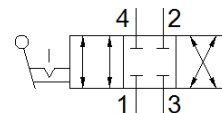

handventiel VHER-AH-M04C-N14-LD

Artikelnummer: 545264

FESTO

in metalen uitvoering, met positiedetectie van de hendelpositie, 4/3-wegventielfunctie in basispositie gesloten, afvoerrichting zijdelings.

Dit product is enkel via Festo Amerika verkrijgbaar.

Informatieblad

Kenmerk	Waarde
Ventielfunctie	4/3 gesloten
Soort bediening	manueel
normaal nominaal debiet	1.150 l/min
Werkdruk	-0,95 ... 10 bar
Constructieve opbouw	Draaischuif
Nominale diameter	8 mm
Ontluchtingsfunctie	regelbaar
Afdichtingsprincipe	hard
Soort sturing	direct
Stroomrichting	omkeerbaar
Overlappingsvrij	ja
Signaalstatus display	met toebehoren
Bedrijfsmedium	Perslucht volgens ISO8573-1:2010 [7:4:4]
Opmerking over werkings- en stuurmedium	Geoliede werking mogelijk (vereist in verdere werking)
Corrosiebestendigheidsklasse KBK	2
Omgevingstemperatuur	-20 ... 80 °C
Bedieningsmoment	2,8 Nm
Productgewicht	560 g
Soort bevestiging	naar keuze: Frontpaneelmontage met doorgangsboring
Pneumatische aansluiting 1	NPT1/4-18
Pneumatische aansluiting 2	NPT1/4-18
Pneumatische aansluiting 3	NPT1/4-18
Pneumatische aansluiting 4	NPT1/4-18
Materiaal - opmerking	vrij van koper en PTFE LABS-houdende stoffen inbegrepen
Informatie materiaal dichtingen	NBR
Informatie materiaal behuizing	gespuitgiet aluminium