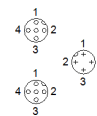

## Informatieblad

Kenmerk	Waarde
Inbouwpositie	willekeurig
Aansluitfrequentie	500
Bedrijfsspanningsbereik AC	250 V
Bedrijfsspanningsbereik DC	250 V
Nominale bedrijfsspanning AC	250 V
Nominale bedrijfsspanning DC	60 V
Stroombelastbaarheid	4 A
Corrosiebestendigheidsklasse KBK	2
Lagertemperatuur	-25 ... 85 °C
Beschermingsgraad	IP65 IP67
Omgevingstemperatuur	-25 ... 85 °C
Max. aandraaimoment	0,5 Nm
Productgewicht	25,5 g
Elektrische aansluiting	volgens EN 60947-5-2 Stekker / contactdoos M12x1 / M12x1 4-polig / 4-polig A-gecodeerd / A-gecodeerd
Soort bevestiging	inschroefbaar
Kleur behuizing	zwart
Informatie materiaal wartelmoer	Messing verchroomd vernikkeld
Materiaal - opmerking	vrij van koper en PTFE
Informatie materiaal behuizing	TPE-U(PU) versterkt
Informatie materiaal insteekcontact	Messing verguld