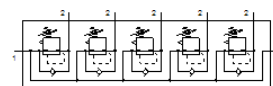

# drukregelventielbatterij LRB-1/4-DB-7-O-K5-MINI

Artikelnummer: 540043

Einde productie

FESTO

Combinatie van 2, 3, 4 of 5 direct gestuurde zuiger-drukregelventielen op P-profiel, zonder manometer.

Einde productie. Leverbaar tot 2024. Zie het Support Portal voor alternatieve producten.

## Informatieblad

Kenmerk	Waarde
Grootte	Mini
Reeks	DB
Bedieningsveiligheid	Draaiknop met vergrendeling
Inbouwpositie	willekeurig
Constructieve opbouw	op P-profiel direct gestuurd zuigerregelventiel
Regelfunctie	Uitgangsdruk constant met secundaire ontluchting met keerstroomgedrag
Bedrijfsdruk Mpa	0,15 ... 1 MPa
Werkdruk	1,5 ... 10 bar
Drukregelbereik Mpa	0,05 ... 0,7 MPa
Drukregelbereik	0,5 ... 7 bar
Drukregelbereik psi	7 ... 100 psi
Max. drukhysterisis	0,5 bar
normaal nominaal debiet	≥ 1.000 l/min
Bedrijfsmedium	Perslucht volgens ISO8573-1:2010 [-:-:-]
Corrosiebestendigheidsklasse KBK	1 - lage corrosieweerstand
LABS-conformiteit	VDMA24364-B1/B2-L
Mediumtemperatuur	-5 ... 50 °C
Omgevingstemperatuur	-5 ... 50 °C
Productgewicht	1.250 g
Soort bevestiging	Frontpaneelmontage met toebehoren
Pneumatische aansluiting 1	G1/2
Pneumatische aansluiting 2	G1/4
Materiaal afsluitschroef	Staal verzinkt
Materiaal afstandsbout	aluminumlegering
Materiaal aansluitstrip	aluminumlegering
Materiaal dichtring	PVC
Materiaal dichtingen	NBR
Materiaal behuizing	PA-versterkt