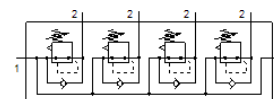

drukregelventielbatterij LRB-1/4-DB-7-O-K4-MINI

Artikelnummer: 540042

Einde productie

FESTO

Combinatie van 2, 3, 4 of 5 direct gestuurde zuiger-drukregelventielen op P-profiel, zonder manometer.

Einde productie. Leverbaar tot 2024. Zie het Support Portal voor alternatieve producten.

Informatieblad

Kenmerk	Waarde
Grootte	Mini
Reeks	DB
Bedieningsveiligheid	Draaiknop met vergrendeling
Inbouwpositie	willekeurig
Constructieve opbouw	op P-profiel direct gestuurd zuigerregelventiel
Regelfunctie	Uitgangsdruk constant met secundaire ontluchting met keerstroomgedrag
Bedrijfsdruk Mpa	0,15 ... 1 MPa
Werkdruk	1,5 ... 10 bar
Drukregelbereik Mpa	0,05 ... 0,7 MPa
Drukregelbereik	0,5 ... 7 bar
Drukregelbereik psi	7 ... 100 psi
Max. drukhysteresis	0,5 bar
normaal nominaal debiet	≥ 1.000 l/min
Bedrijfsmedium	Perslucht volgens ISO8573-1:2010 [-:-:-]
Corrosiebestendigheidsklasse KBK	1 - lage corrosieweerstand
LABS-conformiteit	VDMA24364-B1/B2-L
Mediumtemperatuur	-5 ... 50 °C
Omgevingstemperatuur	-5 ... 50 °C
Productgewicht	1.000 g
Soort bevestiging	Frontpaneelmontage met toebehoren
Pneumatische aansluiting 1	G1/2
Pneumatische aansluiting 2	G1/4
Materiaal afsluitschroef	Staal verzinkt
Materiaal afstandsbout	aluminumlegering
Materiaal aansluitstrip	aluminumlegering
Materiaal dichtring	PVC
Materiaal dichtingen	NBR
Materiaal behuizing	PA-versterkt