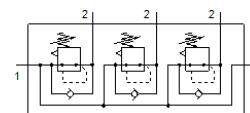

# drukregelventielbatterij LRB-1/4-DB-7-O-K3-MINI

Artikelnummer: 540041  
Einde productie

FESTO

Combinatie van 2, 3, 4 of 5 direct gestuurde zuiger-drukregelventielen op P-profiel, zonder manometer.

Einde productie. Leverbaar tot 2024. Zie het Support Portal voor alternatieve producten.

## Informatieblad

Kenmerk	Waarde
Grootte	Mini
Reeks	DB
Bedieningsveiligheid	Draaiknop met vergrendeling
Inbouwpositie	willekeurig
Constructieve opbouw	op P-profiel direct gestuurd zuigerregelventiel
Regelfunctie	Uitgangsdruk constant met secundaire ontluchting met keerstroomgedrag
Bedrijfsdruk Mpa	0,15 ... 1 MPa
Werkdruk	1,5 ... 10 bar
Drukregelbereik Mpa	0,05 ... 0,7 MPa
Drukregelbereik	0,5 ... 7 bar
Drukregelbereik psi	7 ... 100 psi
Max. drukhysterisis	0,5 bar
normaal nominaal debiet	≥ 1.000 l/min
Bedrijfsmedium	Perslucht volgens ISO8573-1:2010 [-:-:-]
Corrosiebestendigheidsklasse KBK	1 - lage corrosieweerstand
LABS-conformiteit	VDMA24364-B1/B2-L
Mediumtemperatuur	-5 ... 50 °C
Omgevingstemperatuur	-5 ... 50 °C
Productgewicht	750 g
Soort bevestiging	Frontpaneelmontage met toebehoren
Pneumatische aansluiting 1	G1/2
Pneumatische aansluiting 2	G1/4
Materiaal afsluitschroef	Staal verzinkt
Materiaal afstandsbout	aluminumlegering
Materiaal aansluitstrip	aluminumlegering
Materiaal dichtring	PVC
Materiaal dichtingen	NBR
Materiaal behuizing	PA-versterkt