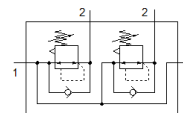

# drukregelventielbatterij LRB-1/4-DB-7-O-K2-MINI

Artikelnummer: 540040

Einde productie

FESTO

Combinatie van 2, 3, 4 of 5 direct gestuurde zuiger-drukregelventielen op P-profiel, zonder manometer.

Einde productie. Leverbaar tot 2024. Zie het Support Portal voor alternatieve producten.

## Informatieblad

Kenmerk	Waarde
Grootte	Mini
Reeks	DB
Bedieningsveiligheid	Draaiknop met vergrendeling
Inbouwpositie	willekeurig
Constructieve opbouw	op P-profiel direct gestuurd zuigerregelventiel
Regelfunctie	Uitgangsdruk constant met secundaire ontluchting met keerstroomgedrag
Bedrijfsdruk Mpa	0,15 ... 1 MPa
Werkdruk	1,5 ... 10 bar
Drukregelbereik Mpa	0,05 ... 0,7 MPa
Drukregelbereik	0,5 ... 7 bar
Drukregelbereik psi	7 ... 100 psi
Max. drukhysterisis	0,5 bar
normaal nominaal debiet	≥ 1.000 l/min
Bedrijfsmedium	Perslucht volgens ISO8573-1:2010 [-:-:-]
Corrosiebestendigheidsklasse KBK	1 - lage corrosieweerstand
LABS-conformiteit	VDMA24364-B1/B2-L
Mediumtemperatuur	-5 ... 50 °C
Omgevingstemperatuur	-5 ... 50 °C
Productgewicht	500 g
Soort bevestiging	Frontpaneelmontage met toebehoren
Pneumatische aansluiting 1	G1/2
Pneumatische aansluiting 2	G1/4
Materiaal afsluitschroef	Staal verzinkt
Materiaal afstandsbout	aluminumlegering
Materiaal aansluitstrip	aluminumlegering
Materiaal dichtring	PVC
Materiaal dichtingen	NBR
Materiaal behuizing	PA-versterkt