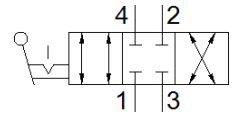

# handventiel VHER-AH-M04C-G14-UD

Artikelnummer: 538181

FESTO

in metalen uitvoering, met positiedetectie van de hendelpositie, 4/3-wegventiel functie in basispositie gesloten, afvoerrichting naar onderen.

## Informatieblad

Kenmerk	Waarde
Ventiel functie	4/3 gesloten
Soort bediening	manueel
normaal nominaal debiet	1.500 l/min
Werkdruk	-0,95 ... 10 bar
Constructieve opbouw	Draaischuif
Nominale diameter	8 mm
Ontluchtingsfunctie	regelbaar
Afdichtingsprincipe	hard
Soort sturing	direct
Stroomrichting	omkeerbaar
Overlappingsvrij	ja
Signaalstatus display	met toebehoren
Bedrijfsmedium	Perslucht volgens ISO8573-1:2010 [7:4:4]
Opmerking over werkings- en stuurmedium	Geoliede werking mogelijk (vereist in verdere werking)
Corrosiebestendigheidsklasse KBK	2
Omgevingstemperatuur	-20 ... 80 °C
Bedieningsmoment	2,8 Nm
Productgewicht	510 g
Soort bevestiging	naar keuze: Frontpaneelmontage met doorgangsboring
Pneumatische aansluiting 1	G1/4
Pneumatische aansluiting 2	G1/4
Pneumatische aansluiting 3	G1/4
Pneumatische aansluiting 4	G1/4
Materiaal - opmerking	vrij van koper en PTFE LABS-houdende stoffen inbegrepen
Informatie materiaal dichtingen	NBR
Informatie materiaal behuizing	gespuitgiet aluminium