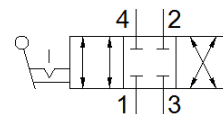

handventiel VHER-AH-M04C-G14-LD

Artikelnummer: 538180

FESTO

in metalen uitvoering, met positiedetectie van de hendelpositie, 4/3-wegventielfunctie in basispositie gesloten, afvoerrichting zijdelings.

Informatieblad

Kenmerk	Waarde
Ventielfunctie	4/3 gesloten
Soort bediening	manueel
normaal nominaal debiet	1.150 l/min
Werkdruk	-0,95 ... 10 bar
Constructieve opbouw	Draaischuif
Nominale diameter	8 mm
Ontluchtingsfunctie	regelbaar
Afdichtingsprincipe	hard
Soort sturing	direct
Stroomrichting	omkeerbaar
Overlappingsvrij	ja
Signaalstatus display	met toebehoren
Bedrijfsmedium	Perslucht volgens ISO8573-1:2010 [7:4:4]
Opmerking over werkings- en stuurmedium	Geoliede werking mogelijk (vereist in verdere werking)
Corrosiebestendigheidsklasse KBK	2
Omgevingstemperatuur	-20 ... 80 °C
Bedieningsmoment	2,8 Nm
Productgewicht	560 g
Soort bevestiging	naar keuze: Frontpaneelmontage met doorgangsboring
Pneumatische aansluiting 1	G1/4
Pneumatische aansluiting 2	G1/4
Pneumatische aansluiting 3	G1/4
Pneumatische aansluiting 4	G1/4
Materiaal - opmerking	vrij van koper en PTFE LABS-houdende stoffen inbegrepen
Informatie materiaal dichtingen	NBR
Informatie materiaal behuizing	gespuitgiet aluminium