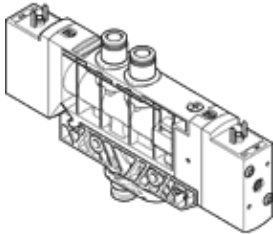

magneetventiel

VUVB-L-B42-ZD-Q6-2AC1

Artikelnummer: 537560

FESTO

met magneetspoel en handbediening, zonder contactdoos.
Dit type is geschikt voor vacuüm.

Informatieblad

Kenmerk	Waarde
Ventielfunctie	4/2 bistabiel
Soort bediening	elektrisch
Ventielgrootte	20 mm
normaal nominaal debiet	500 l/min
Werkdruk	-0,9 ... 8 bar
Constructieve opbouw	Zuigerschuif
Beschermingsgraad	IP65
Nominale diameter	7 mm
Ontluchtingsfunctie	niet regelbaar
Afdichtingsprincipe	zacht
Inbouwpositie	willekeurig
Handbediening	met vergrendeling duwend
Soort sturing	voorgestuurd
Stuurlichttoevoer	extern
Stroomrichting	niet omkeerbaar
Stuurdruk	2 ... 8 bar
Schakeltijd om	20 ms
Spoeleigenschappen	110 V AC: 50/60 Hz, schakelvermogen 3,1 VA, houdvermogen 2,2 VA
Stootspanningsweerstand	2,5 kV
Vervuilingsgraad	3
Toegelaten spanningsschommelingen	+/- 10 %
Bedrijfsmedium	Perslucht volgens ISO8573-1:2010 [7:4:4]
Opmerking over werkings- en stuurmedium	Geoliede werking mogelijk (vereist in verdere werking)
CE-markering (zie conformiteitsverklaring)	volgens EU-richtlijn lage spanning
Corrosiebestendigheidsklasse KBK	1
Lagertemperatuur	-20 ... 40 °C
Mediumtemperatuur	-5 ... 50 °C
Omgevingstemperatuur	-5 ... 50 °C
Max. aandraaimoment ventielbevestiging	2 Nm
Max. aandraaimoment wandmontage	3 Nm
Productgewicht	240 g
Elektrische aansluiting	Stekker volgens EN 175301-803 Vorm C
Soort bevestiging	met doorgangsboring
Aansluiting hulpstuurlicht 12/14	M5
Aansluiting stuurontluchting 84	niet gekanaliseerd
Pneumatische aansluiting 1	QS-6
Pneumatische aansluiting 2	QS-6
Pneumatische aansluiting 3	G1/4
Pneumatische aansluiting 4	QS-6
Materiaal - opmerking	RoHS conform