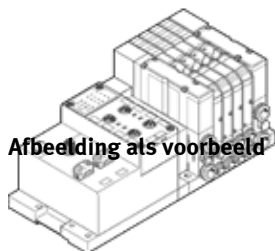

Ventieleiland CPA10-ASI-VI

Artikelnummer: 535847

FESTO

type 12, raster 10 mm.

Depending on the configuration, the illustrations, the technical data on the data sheet and the relevant accessories might not exactly match this product.

Afbeelding als voorbeeld

Informatieblad

~ConfIndependentDatasheet

Kenmerk	Waarde
Ventiefunctie	2x3/2 open/gesloten monostabiel 2x3/2 gesloten monostabiel 2x3/2 open monostabiel 5/2 monostabiel 5/2 bistabiel 5/3 belucht 5/3 ontvlucht 5/3 gesloten
Normaal nominaal debiet	300 l/min
Werkdruk	-0,9 ... 10 bar
Elektrische aansturing	AS-Interface
Max. aantal ventielplaatsen	8
Maximaal aantal drukzones	4
Omgevingstemperatuur	-5 ... 50 °C
Breedte	10 mm
Beschermingsgraad	IP65
Rastermaat	10 mm
Soort bediening	elektrisch
Type eiland	12
Constructieve opbouw	Zuigerschuif
Stuur luchtverzorging	extern intern
Ventieleilandmontage	modulair en uitbreidbaar
Schakelpositie-indicator	LED
Stuurdruk	3 ... 8 bar
Nominale bedrijfsspanning DC	24 V
CE-markering (zie conformiteitsverklaring)	volgens EU-EMV-richtlijn
Corrosiebestendigheidsklasse KBK	2
Mediumtemperatuur	-5 ... 50 °C