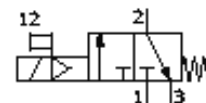

# Inschakelventiel MS4N-EE-1/8-V230-Z

Artikelnummer: 532090

FESTO

elektrisch, debietrichting van rechts naar links.

## Informatieblad

Kenmerk	Waarde
Ontluchtingsfunctie	niet regelbaar
Soort bediening	elektrisch
Inbouwpositie	willekeurig
Handbediening	met vergrendeling niet-vergrendelbaar
Constructieve opbouw	Zuigerschuif
Soort reset	mechanische veer
Soort sturing	direct
Stuurlichtverzorging	intern
Stroomrichting	niet omkeerbaar
Ventiefunctie	3/2 gesloten monostabiel
Schakelpositie-indicator	met accessoires
Werkdruk	4 ... 14 bar
b-waarde	0,5
C-waarde	4,5 l/sbar
Normaal nominaal debiet	1.000 l/min
Spoelkaraktereigenschappen	230V AC
Bedrijfsmedium	Perslucht
Corrosiebestendigheidsklasse KBK	2
Mediumtemperatuur	-10 ... 60 °C
Omgevingstemperatuur	-10 ... 60 °C
Productgewicht	273 g
Elektrische aansluiting	Stekker vierhoekige constructie Vorm C volgens DIN 43650
Soort bevestiging	met accessoires naar keuze: in-line-installatie
Pneumatische aansluiting 1	NPT1/8-27
Pneumatische aansluiting 2	NPT1/8-27
Pneumatische aansluiting 3	G1/4
Materiaal - tip	vrij van koper en PTFE
Materiaal - informatie dichtingen	NBR
Materiaal - informatie behuizing	gespuitgiet aluminium