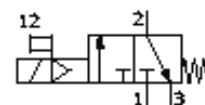

# Inschakelventiel MS4N-EE-1/4-V230-Z

Artikelnummer: 532089

FESTO

elektrisch, debietrichting van rechts naar links.

## Informatieblad

Kenmerk	Waarde
Ontluchtingsfunctie	niet regelbaar
Soort bediening	elektrisch
Inbouwpositie	willekeurig
Handbediening	met vergrendeling niet-vergrendelbaar
Constructieve opbouw	Zuigerschuif
Soort reset	mechanische veer
Soort sturing	direct
Stuurlichtverzorging	intern
Stroomrichting	niet omkeerbaar
Ventiefunctie	3/2 gesloten monostabiel
Schakelpositie-indicator	met accessoires
Werkdruk	4 ... 14 bar
b-waarde	0,44
C-waarde	9,5 l/sbar
Normaal nominaal debiet	2.000 l/min
Spoelkarakteristieken	230V AC
Bedrijfsmedium	Perslucht
Corrosiebestendigheidsklasse KBK	2
Mediumtemperatuur	-10 ... 60 °C
Omgevingstemperatuur	-10 ... 60 °C
Productgewicht	273 g
Elektrische aansluiting	Stekker vierhoekige constructie Vorm C volgens DIN 43650
Soort bevestiging	met accessoires naar keuze: in-line-installatie
Pneumatische aansluiting 1	NPT1/4-18
Pneumatische aansluiting 2	NPT1/4-18
Pneumatische aansluiting 3	G1/4
Materiaal - tip	vrij van koper en PTFE
Materiaal - informatie dichtingen	NBR
Materiaal - informatie behuizing	gespuitgiet aluminium