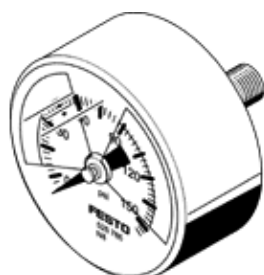

Manometer

MA-63-145-N1/4-PSI-E-RG

Artikelnummer: 530393

FESTO

met aanduiding in psi, instelbaar bereik rood/groen.
Dit product is enkel via Festo Amerika verkrijgbaar.

Informatieblad

Kenmerk	Waarde
Afleesbereik [psi]	0 ... 145 psi
Volgens norm	EN 837-1
Nominale grootte manometer	63
Constructieve opbouw	Buisveer-manometer
Soort bevestiging	inline-installatie
Bedrijfsmedium	Inerte gassen neutrale vloeistoffen
Werkdruk	0 ... 145 Psi
Factor wisselbelasting	0,66
Meetnauwkeurigheid klasse	2,5
Beschermingsgraad	IP43
Mediumtemperatuur	-20 ... 60 °C
Omgevingstemperatuur	-20 ... 60 °C
Materiaal - opmerking	RoHS conform
Aansluitpositie	Achterkant centrisch
Pneumatische aansluiting	NPT1/4-18
Materiaal in contact met media	Messing
Informatie materiaal inschroeftap	Messing
Informatie materiaal behuizing	ABS
Informatie materiaal kijkvenster	PMMA
Kleur behuizing	zwart
Productgewicht	90 g
Opmerking over werkings- en stuurmedium	geen zuurstof Geen acetylene