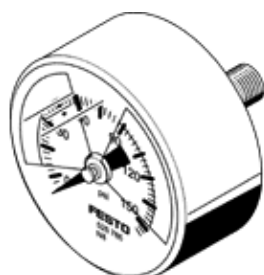

Manometer

MA-50-145-N1/4-PSI-E-RG

Artikelnummer: 530390

FESTO

met aanduiding in psi, instelbaar bereik rood/groen.
Dit product is enkel via Festo Amerika verkrijgbaar.

Informatieblad

Kenmerk	Waarde
Afleesbereik [psi]	0 ... 145 psi
Volgens norm	EN 837-1
Nominale grootte manometer	50
Constructieve opbouw	Buisveer-manometer
Soort bevestiging	inline-installatie
Bedrijfsmedium	Inerte gassen neutrale vloeistoffen
Werkdruk	0 ... 145 Psi
Factor wisselbelasting	0,66
Meetnauwkeurigheid klasse	2,5
Beschermingsgraad	IP43
Mediumtemperatuur	-20 ... 60 °C
Omgevingstemperatuur	-20 ... 60 °C
Materiaal - opmerking	RoHS conform
Aansluitpositie	Achterkant centrisch
Pneumatische aansluiting	NPT1/4-18
Materiaal in contact met media	Messing
Informatie materiaal inschroeftap	Messing
Informatie materiaal behuizing	ABS
Informatie materiaal kijkvenster	PMMA
Kleur behuizing	zwart
Productgewicht	75 g
Opmerking over werkings- en stuurmedium	geen zuurstof Geen acetylene