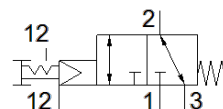

ventiel met paddestoelknop VHEF-PTCZ-B32-N14

Artikelnummer: 5299726

FESTO

Informatieblad

Kenmerk	Waarde
Ventiefunctie	3/2 bistabiel
Soort bediening	manueel
Breedte	20 mm
normaal nominaal debiet	870 l/min
Bedrijfsdruk Mpa	-0,095 ... 1 MPa
Werkdruk	-0,95 ... 10 bar
Constructieve opbouw	Schotelzitting
Nominale diameter	6 mm
Ontluchtingsfunctie	regelbaar
Gebruiksaanwijzingen	enkel manueel te bedienen
Afdichtingsprincipe	zacht
Inbouwpositie	willekeurig
Handbediening	met vergrendeling
Soort sturing	voorgestuurd
Stuurlichttoevoer	extern
Stroomrichting	omkeerbaar
Dekking (overlapping)	Nul overlapping
Stuurdruk MPa	0,3 ... 1 MPa
Stuurdruk	3 ... 10 bar 43,5 ... 145 psi
Max. schakelfrequentie	0,5 Hz
Bedrijfsmedium	Perslucht volgens ISO8573-1:2010 [7:-:-]
Opmerking over werkings- en stuurmedium	Geoliede werking mogelijk (vereist in verdere werking)
Corrosiebestendigheidsklasse KBK	1 - lage corrosieweerstand
LABS-conformiteit	VDMA24364-B1/B2-L
Mediumtemperatuur	-10 ... 60 °C
Omgevingstemperatuur	-10 ... 60 °C
Bedieningskracht	20 N
Ontgrendelingskracht	25 N
Productgewicht	161 g
Soort bevestiging	Frontpaneelmontage met doorgangsboring naar keuze:
Aansluiting hulpstuurlicht 12/14	M5
Aansluiting stuurlicht 12	M5
Pneumatische aansluiting 1	1/4 NPT
Pneumatische aansluiting 2	1/4 NPT
Pneumatische aansluiting 3	1/4 NPT
Materiaal - opmerking	RoHS conform
Materiaal deksel	PA-versterkt
Materiaal dichtingen	NBR
Materiaal behuizing	Kneedlegering aluminium, geëloxeerd