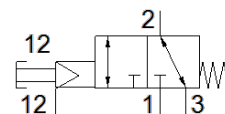

ventiel met paddestoelknop VHEF-PTCZ-M32-M-N14

Artikelnummer: 5299724

FESTO

Informatieblad

Kenmerk	Waarde
Ventiel functie	3/2 open/gesloten monostabiel
Soort bediening	manueel
Breedte	20 mm
normaal nominaal debiet	870 l/min
Bedrijfsdruk Mpa	-0,095 ... 1 MPa
Werkdruk	-0,95 ... 10 bar
Constructieve opbouw	Schotelzitting
Soort reset	mechanische veer
Nominale diameter	6 mm
Ontluchtingsfunctie	regelbaar
Gebruiksaanwijzingen	enkel manueel te bedienen
Afdichtingsprincipe	zacht
Inbouwpositie	willekeurig
Soort sturing	voorgestuurd
Stuurlichttoevoer	extern
Stroomrichting	omkeerbaar
Dekking (overlapping)	Nul overlapping
Stuurdruk MPa	0,3 ... 1 MPa
Stuurdruk	3 ... 10 bar 43,5 ... 145 psi
Max. schakelfrequentie	0,5 Hz
Bedrijfsmedium	Perslucht volgens ISO8573-1:2010 [7:-:-]
Opmerking over werkings- en stuurmedium	Geoliede werking mogelijk (vereist in verdere werking)
Corrosiebestendigheidsklasse KBK	1 - lage corrosieweerstand
LABS-conformiteit	VDMA24364-B1/B2-L
Mediumtemperatuur	-10 ... 60 °C
Omgevingstemperatuur	-10 ... 60 °C
Bedieningskracht	24,5 N
Productgewicht	161 g
Soort bevestiging	Frontpaneelmontage met doorgangsboring naar keuze:
Aansluiting hulpstuurlicht 12/14	M5
Aansluiting stuurlicht 12	M5
Pneumatische aansluiting 1	1/4 NPT
Pneumatische aansluiting 2	1/4 NPT
Pneumatische aansluiting 3	1/4 NPT
Materiaal - opmerking	RoHS conform
Materiaal deksel	PA-versterkt
Materiaal dichtingen	NBR
Materiaal behuizing	Kneedlegering aluminium, geëloxeerd