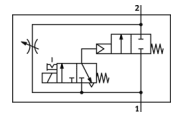

## MS6-DE-3/8-V110

Artikelnummer: 529811

FESTO

elektrisch, voor langzame drukopbouw, debietrichting van links naar rechts.

## Informatieblad

Kenmerk	Waarde
Soort bediening	elektrisch
Inbouwpositie	willekeurig
Handbediening	met vergrendeling duwend
Constructieve opbouw	Zuigerzitting
Soort reset	mechanische veer
Soort sturing	voorgestuurd
Stuurluchttoevoer	intern
Stroomrichting	niet omkeerbaar
Ventiefunctie	2/2
Schakelpositie-indicator	met toebehoren
Werkdruk	4 ... 18 bar
b-waarde	0,48
C-waarde	21,05 l/sbar
normaal nominaal debiet	5.050 l/min
Inschakelduur	100%
Spoeleigenschappen	110V AC
Bedrijfsmedium	Perslucht volgens ISO8573-1:2010 [7:4:4] Inerte gassen
Opmerking over werkings- en stuurmedium	Geoliede werking mogelijk (vereist in verdere werking)
Corrosiebestendigheidsklasse KBK	2
Mediumtemperatuur	-10 ... 60 °C
Beschermingsgraad	IP65
Omgevingstemperatuur	-10 ... 60 °C
Toelating	c UL - Recognized (OL)
Productgewicht	680 g
Elektrische aansluiting	Stekker vierhoekige constructie volgens DIN EN 175301-803 Vorm C
Soort bevestiging	naar keuze: inline-installatie met toebehoren
Pneumatische aansluiting 1	G3/8
Pneumatische aansluiting 2	G3/8
Materiaal - opmerking	vrij van koper en PTFE RoHS conform
Informatie materiaal dichtingen	NBR
Informatie materiaal behuizing	gespuitsgiet aluminium