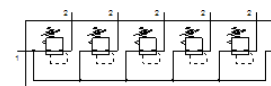

drukregelventielbatterij LRB-3/8-D-7-O-K5-MIDI

Artikelnummer: 529004

Classic - niet voor nieuwe constructies gebruiken

met verbindingskit, aansluitplaat en bevestigingsbeugels, blok met 2, 3, 4 of 5 drukregelaars, zonder manometer.

Moderne alternatieven vindt u door de eerste vier karakters van de typecode in te voeren in het zoekveld.

FESTO

Informatieblad

Kenmerk	Waarde
Grootte	Midi
Reeks	D
Bedieningsveiligheid	Draaiknop met vergrendeling
Inbouwpositie	willekeurig
Constructieve opbouw	direct gestuurd membraanregelventiel met doorlopende druktoevoer
Regelfunctie	Uitgangsdruk constant met voordrukcompensatie met secundaire ontluchting
drukindicator	G1/4 voorbereid
Werkdruk	1 ... 16 bar
Drukregelbereik	0,5 ... 7 bar
Max. drukhysteresis	0,2 bar
normaal nominaal debiet	3.800 l/min
Bedrijfsmedium	Perslucht volgens ISO8573-1:2010 [7:4:4]
LABS-conformiteit	VDMA24364-B1/B2-L
Luchtreinheidsklasse op de uitgang	Perslucht volgens ISO8573-1:2010 [7:4:4]
Mediumtemperatuur	-10 ... 60 °C
Omgevingstemperatuur	-10 ... 60 °C
Productgewicht	4.828 g
Soort bevestiging	met toebehoren
Pneumatische aansluiting 1	G3/8
Pneumatische aansluiting 2	G3/8
Materiaal aansluitplaat	Gespuitsgiet zink
Materiaal bedieningscomponent	PA
Materiaal dichtingen	NBR
Materiaal behuizing	Gespuitsgiet zink