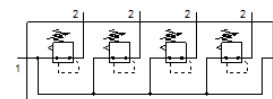

# drukregelventielbatterij LRB-3/8-D-O-K4-MIDI

Artikelnummer: 528990

Classic - niet voor nieuwe constructies gebruiken

met verbindingskit, aansluitplaat en bevestigingsbeugels, blok met 2, 3, 4 of 5 drukregelaars, zonder manometer.

## Informatieblad

Kenmerk	Waarde
Grootte	Midi
Reeks	D
Bedieningsveiligheid	Draaiknop met vergrendeling
Inbouwpositie	willekeurig
Constructieve opbouw	direct gestuurd membraanregelventiel met doorlopende druktoevoer
Regelfunctie	Uitgangsdruk constant met voordrukcompensatie met secundaire ontluchting
drukindicator	G1/4 voorbereid
Werkdruk	1 ... 16 bar
Drukregelbereik	0,5 ... 12 bar
Max. drukhysterisis	0,2 bar
normaal nominaal debiet	3.200 l/min
Bedrijfsmedium	Perslucht volgens ISO8573-1:2010 [7:4:4]
LABS-conformiteit	VDMA24364-B1/B2-L
Luchtreinheidsklasse op de uitgang	Perslucht volgens ISO8573-1:2010 [7:4:4]
Mediumtemperatuur	-10 ... 60 °C
Omgevingstemperatuur	-10 ... 60 °C
Productgewicht	3.834 g
Soort bevestiging	met toebehoren
Pneumatische aansluiting 1	G3/8
Pneumatische aansluiting 2	G3/8
Materiaal aansluitplaat	Gespuitsgiet zink
Materiaal bedieningscomponent	PA
Materiaal dichtingen	NBR
Materiaal behuizing	Gespuitsgiet zink