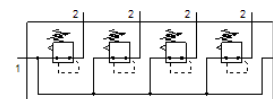

drukregelventielbatterij LRB-1/2-D-7-O-K4-MIDI

Artikelnummer: 528989

Classic - niet voor nieuwe constructies gebruiken

met verbindingskit, aansluitplaat en bevestigingsbeugels, blok met 2, 3, 4 of 5 drukregelaars, zonder manometer.

Moderne alternatieven vindt u door de eerste vier karakters van de typecode in te voeren in het zoekveld.

FESTO

Informatieblad

Kenmerk	Waarde
Grootte	Midi
Reeks	D
Bedieningsveiligheid	Draaiknop met vergrendeling
Inbouwpositie	willekeurig
Constructieve opbouw	direct gestuurd membraanregelventiel met doorlopende druktoevoer
Regelfunctie	Uitgangsdruk constant met voordrukcompensatie met secundaire ontluchting
drukindicator	G1/4 voorbereid
Werkdruk	1 ... 16 bar
Drukregelbereik	0,5 ... 7 bar
Max. drukhysteresis	0,2 bar
normaal nominaal debiet	3.800 l/min
Bedrijfsmedium	Perslucht volgens ISO8573-1:2010 [7:4:4]
LABS-conformiteit	VDMA24364-B1/B2-L
Luchtreinheidsklasse op de uitgang	Perslucht volgens ISO8573-1:2010 [7:4:4]
Mediumtemperatuur	-10 ... 60 °C
Omgevingstemperatuur	-10 ... 60 °C
Productgewicht	3.834 g
Soort bevestiging	met toebehoren
Pneumatische aansluiting 1	G1/2
Pneumatische aansluiting 2	G3/8
Materiaal aansluitplaat	Gespuitsgiet zink
Materiaal bedieningscomponent	PA
Materiaal dichtingen	NBR
Materiaal behuizing	Gespuitsgiet zink