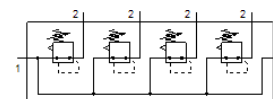

drukregelventielbatterij LRB-3/8-D-7-O-K4-MIDI

Artikelnummer: 528988

Classic - niet voor nieuwe constructies gebruiken

met verbindingskit, aansluitplaat en bevestigingsbeugels, blok met 2, 3, 4 of 5 drukregelaars, zonder manometer.

Moderne alternatieven vindt u door de eerste vier karakters van de typecode in te voeren in het zoekveld.

FESTO

Informatieblad

Kenmerk	Waarde
Grootte	Midi
Reeks	D
Bedieningsveiligheid	Draaiknop met vergrendeling
Inbouwpositie	willekeurig
Constructieve opbouw	direct gestuurd membraanregelventiel met doorlopende druktoevoer
Regelfunctie	Uitgangsdruk constant met voordrukcompensatie met secundaire ontluchting
drukindicator	G1/4 voorbereid
Werkdruk	1 ... 16 bar
Drukregelbereik	0,5 ... 7 bar
Max. drukhysteresis	0,2 bar
normaal nominaal debiet	3.800 l/min
Bedrijfsmedium	Perslucht volgens ISO8573-1:2010 [7:4:4]
LABS-conformiteit	VDMA24364-B1/B2-L
Luchtreinheidsklasse op de uitgang	Perslucht volgens ISO8573-1:2010 [7:4:4]
Mediumtemperatuur	-10 ... 60 °C
Omgevingstemperatuur	-10 ... 60 °C
Productgewicht	3.834 g
Soort bevestiging	met toebehoren
Pneumatische aansluiting 1	G3/8
Pneumatische aansluiting 2	G3/8
Materiaal aansluitplaat	Gespuitsgiet zink
Materiaal bedieningscomponent	PA
Materiaal dichtingen	NBR
Materiaal behuizing	Gespuitsgiet zink