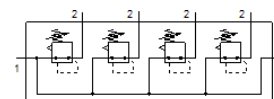

# drukregelventielbatterij LRB-3/8-D-O-K4-MINI

Artikelnummer: 528987

Classic - niet voor nieuwe constructies gebruiken

met verbindingskit, aansluitplaat en bevestigingsbeugels, blok met 2, 3, 4 of 5 drukregelaars, zonder manometer.

## Informatieblad

Kenmerk	Waarde
Grootte	Mini
Reeks	D
Bedieningsveiligheid	Draaiknop met vergrendeling
Inbouwpositie	willekeurig
Constructieve opbouw	direct gestuurd membraanregelventiel met doorlopende druktoevoer
Regelfunctie	Uitgangsdruk constant met voordrukcompensatie met secundaire ontluchting
drukindicator	G1/8 voorbereid
Werkdruk	1 ... 16 bar
Drukregelbereik	0,5 ... 12 bar
Max. drukhysterisis	0,2 bar
normaal nominaal debiet	1.600 l/min
Bedrijfsmedium	Perslucht volgens ISO8573-1:2010 [7:4:4]
LABS-conformiteit	VDMA24364-B1/B2-L
Luchtreinheidsklasse op de uitgang	Perslucht volgens ISO8573-1:2010 [7:4:4]
Mediumtemperatuur	-10 ... 60 °C
Omgevingstemperatuur	-10 ... 60 °C
Productgewicht	1.480 g
Soort bevestiging	met toebehoren
Pneumatische aansluiting 1	G3/8
Pneumatische aansluiting 2	G1/4
Materiaal aansluitplaat	Gespuitsgiet zink
Materiaal bedieningscomponent	PA
Materiaal dichtingen	NBR
Materiaal behuizing	Gespuitsgiet zink