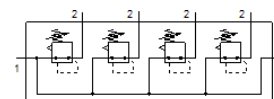

# drukregelventielbatterij LRB-1/4-D-O-K4-MINI

Artikelnummer: 528986

Classic - niet voor nieuwe constructies gebruiken

met verbindingskit, aansluitplaat en bevestigingsbeugels, blok met 2, 3, 4 of 5 drukregelaars, zonder manometer.

## Informatieblad

Kenmerk	Waarde
Grootte	Mini
Reeks	D
Bedieningsveiligheid	Draaiknop met vergrendeling
Inbouwpositie	willekeurig
Constructieve opbouw	direct gestuurd membraanregelventiel met doorlopende druktoevoer
Regelfunctie	Uitgangsdruk constant met voordrukcompensatie met secundaire ontluchting
drukindicator	G1/8 voorbereid
Werkdruk	1 ... 16 bar
Drukregelbereik	0,5 ... 12 bar
Max. drukhysterisis	0,2 bar
normaal nominaal debiet	1.600 l/min
Bedrijfsmedium	Perslucht volgens ISO8573-1:2010 [7:4:4]
LABS-conformiteit	VDMA24364-B1/B2-L
Luchtreinheidsklasse op de uitgang	Perslucht volgens ISO8573-1:2010 [7:4:4]
Mediumtemperatuur	-10 ... 60 °C
Omgevingstemperatuur	-10 ... 60 °C
Productgewicht	1.480 g
Soort bevestiging	met toebehoren
Pneumatische aansluiting 1	G1/4
Pneumatische aansluiting 2	G1/4
Materiaal aansluitplaat	Gespuitsgiet zink
Materiaal bedieningscomponent	PA
Materiaal dichtingen	NBR
Materiaal behuizing	Gespuitsgiet zink