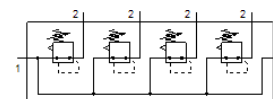

# drukregelventielbatterij LRB-1/4-D-7-O-K4-MINI

Artikelnummer: 528984

Classic - niet voor nieuwe constructies gebruiken

met verbindingskit, aansluitplaat en bevestigingsbeugels, blok met 2, 3, 4 of 5 drukregelaars, zonder manometer.

## Informatieblad

Kenmerk	Waarde
Grootte	Mini
Reeks	D
Bedieningsveiligheid	Draaiknop met vergrendeling
Inbouwpositie	willekeurig
Constructieve opbouw	direct gestuurd membraanregelventiel met doorlopende druktoevoer
Regelfunctie	Uitgangsdruk constant met voordrukcompensatie met secundaire ontluchting
drukindicator	G1/8 voorbereid
Werkdruk	1 ... 16 bar
Drukregelbereik	0,5 ... 7 bar
Max. drukhysteresis	0,2 bar
normaal nominaal debiet	1.800 l/min
Bedrijfsmedium	Perslucht volgens ISO8573-1:2010 [7:4:4]
LABS-conformiteit	VDMA24364-B1/B2-L
Luchtreinheidsklasse op de uitgang	Perslucht volgens ISO8573-1:2010 [7:4:4]
Mediumtemperatuur	-10 ... 60 °C
Omgevingstemperatuur	-10 ... 60 °C
Productgewicht	1.480 g
Soort bevestiging	met toebehoren
Pneumatische aansluiting 1	G1/4
Pneumatische aansluiting 2	G1/4
Materiaal aansluitplaat	Gespuitsgiet zink
Materiaal bedieningscomponent	PA
Materiaal dichtingen	NBR
Materiaal behuizing	Gespuitsgiet zink