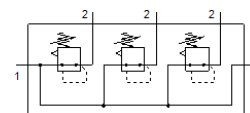

drukregelventielbatterij LRB-3/8-D-O-K3-MIDI

Artikelnummer: 528974

Classic - niet voor nieuwe constructies gebruiken

met verbindingskit, aansluitplaat en bevestigingsbeugels, blok met 2, 3, 4 of 5 drukregelaars, zonder manometer.

Moderne alternatieven vindt u door de eerste vier karakters van de typecode in te voeren in het zoekveld.

FESTO

Informatieblad

Kenmerk	Waarde
Grootte	Midi
Reeks	D
Bedieningsveiligheid	Draaiknop met vergrendeling
Inbouwpositie	willekeurig
Constructieve opbouw	direct gestuurd membraanregelventiel met doorlopende druktoevoer
Regelfunctie	Uitgangsdruk constant met voordrukcompensatie met secundaire ontluchting
drukindicator	G1/4 voorbereid
Werkdruk	1 ... 16 bar
Drukregelbereik	0,5 ... 12 bar
Max. drukhysteresis	0,2 bar
normaal nominaal debiet	3.200 l/min
Bedrijfsmedium	Perslucht volgens ISO8573-1:2010 [7:4:4]
LABS-conformiteit	VDMA24364-B1/B2-L
Luchtreinheidsklasse op de uitgang	Perslucht volgens ISO8573-1:2010 [7:4:4]
Mediumtemperatuur	-10 ... 60 °C
Omgevingstemperatuur	-10 ... 60 °C
Productgewicht	3.144 g
Soort bevestiging	met toebehoren
Pneumatische aansluiting 1	G3/8
Pneumatische aansluiting 2	G3/8
Materiaal aansluitplaat	Gespuitsgiet zink
Materiaal bedieningscomponent	PA
Materiaal dichtingen	NBR
Materiaal behuizing	Gespuitsgiet zink