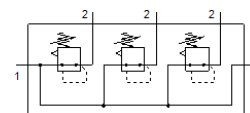

drukregelventielbatterij LRB-3/8-D-7-O-K3-MIDI

Artikelnummer: 528972

Classic - niet voor nieuwe constructies gebruiken

met verbindingskit, aansluitplaat en bevestigingsbeugels, blok met 2, 3, 4 of 5 drukregelaars, zonder manometer.

Moderne alternatieven vindt u door de eerste vier karakters van de typecode in te voeren in het zoekveld.

FESTO

Informatieblad

Kenmerk	Waarde
Grootte	Midi
Reeks	D
Bedieningsveiligheid	Draaiknop met vergrendeling
Inbouwpositie	willekeurig
Constructieve opbouw	direct gestuurd membraanregelventiel met doorlopende druktoevoer
Regelfunctie	Uitgangsdruk constant met voordrukcompensatie met secundaire ontluchting
drukindicator	G1/4 voorbereid
Werkdruk	1 ... 16 bar
Drukregelbereik	0,5 ... 7 bar
Max. drukhysteresis	0,2 bar
normaal nominaal debiet	3.800 l/min
Bedrijfsmedium	Perslucht volgens ISO8573-1:2010 [7:4:4]
LABS-conformiteit	VDMA24364-B1/B2-L
Luchtreinheidsklasse op de uitgang	Perslucht volgens ISO8573-1:2010 [7:4:4]
Mediumtemperatuur	-10 ... 60 °C
Omgevingstemperatuur	-10 ... 60 °C
Productgewicht	3.144 g
Soort bevestiging	met toebehoren
Pneumatische aansluiting 1	G3/8
Pneumatische aansluiting 2	G3/8
Materiaal aansluitplaat	Gespuitsgiet zink
Materiaal bedieningscomponent	PA
Materiaal dichtingen	NBR
Materiaal behuizing	Gespuitsgiet zink