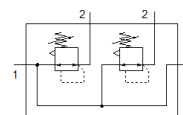

drukregelventielbatterij LRB-1/2-D-7-O-K2-MIDI

Artikelnummer: 528957

Classic - niet voor nieuwe constructies gebruiken

met verbindingskit, aansluitplaat en bevestigingsbeugels, blok met 2, 3, 4 of 5 drukregelaars, zonder manometer.

Moderne alternatieven vindt u door de eerste vier karakters van de typecode in te voeren in het zoekveld.

FESTO

Informatieblad

Kenmerk	Waarde
Grootte	Midi
Reeks	D
Bedieningsveiligheid	Draaiknop met vergrendeling
Inbouwpositie	willekeurig
Constructieve opbouw	direct gestuurd membraanregelventiel met doorlopende druktoevoer
Regelfunctie	Uitgangsdruk constant met voordrukcompensatie met secundaire ontluchting
drukindicator	G1/4 voorbereid
Werkdruk	1 ... 16 bar
Drukregelbereik	0,5 ... 7 bar
Max. drukhysteresis	0,2 bar
normaal nominaal debiet	3.800 l/min
Bedrijfsmedium	Perslucht volgens ISO8573-1:2010 [7:4:4]
LABS-conformiteit	VDMA24364-B1/B2-L
Luchtreinheidsklasse op de uitgang	Perslucht volgens ISO8573-1:2010 [7:4:4]
Mediumtemperatuur	-10 ... 60 °C
Omgevingstemperatuur	-10 ... 60 °C
Productgewicht	1.950 g
Soort bevestiging	met toebehoren
Pneumatische aansluiting 1	G1/2
Pneumatische aansluiting 2	G3/8
Materiaal aansluitplaat	Gespuitsgiet zink
Materiaal bedieningscomponent	PA
Materiaal dichtingen	NBR
Materiaal behuizing	Gespuitsgiet zink