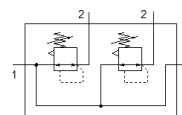

# drukregelventielbatterij LRB-1/4-D-O-K2-MINI

Artikelnummer: 528954

Classic - niet voor nieuwe constructies gebruiken

met verbindingskit, aansluitplaat en bevestigingsbeugels, blok met 2, 3, 4 of 5 drukregelaars, zonder manometer.

## Informatieblad

Kenmerk	Waarde
Grootte	Mini
Reeks	D
Bedieningsveiligheid	Draaiknop met vergrendeling
Inbouwpositie	willekeurig
Constructieve opbouw	direct gestuurd membraanregelventiel met doorlopende druktoevoer
Regelfunctie	Uitgangsdruk constant met voordrukcompensatie met secundaire ontluchting
drukindicator	G1/8 voorbereid
Werkdruk	1 ... 16 bar
Drukregelbereik	0,5 ... 12 bar
Max. drukhysterisis	0,2 bar
normaal nominaal debiet	1.600 l/min
Bedrijfsmedium	Perslucht volgens ISO8573-1:2010 [7:4:4]
LABS-conformiteit	VDMA24364-B1/B2-L
Luchtreinheidsklasse op de uitgang	Perslucht volgens ISO8573-1:2010 [7:4:4]
Mediumtemperatuur	-10 ... 60 °C
Omgevingstemperatuur	-10 ... 60 °C
Productgewicht	760 g
Soort bevestiging	met toebehoren
Pneumatische aansluiting 1	G1/4
Pneumatische aansluiting 2	G1/4
Materiaal aansluitplaat	Gespuitsgiet zink
Materiaal bedieningscomponent	PA
Materiaal dichtingen	NBR
Materiaal behuizing	Gespuitsgiet zink