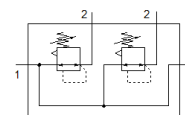

# drukregelventielbatterij LRB-1/4-D-7-O-K2-MINI

Artikelnummer: 528952

Classic - niet voor nieuwe constructies gebruiken

met verbindingskit, aansluitplaat en bevestigingsbeugels, blok met 2, 3, 4 of 5 drukregelaars, zonder manometer.

## Informatieblad

Kenmerk	Waarde
Grootte	Mini
Reeks	D
Bedieningsveiligheid	Draaiknop met vergrendeling
Inbouwpositie	willekeurig
Constructieve opbouw	direct gestuurd membraanregelventiel met doorlopende druktoevoer
Regelfunctie	Uitgangsdruk constant met voordrukcompensatie met secundaire ontluchting
drukindicator	G1/8 voorbereid
Werkdruk	1 ... 16 bar
Drukregelbereik	0,5 ... 7 bar
Max. drukhysterisis	0,2 bar
normaal nominaal debiet	1.800 l/min
Bedrijfsmedium	Perslucht volgens ISO8573-1:2010 [7:4:4]
LABS-conformiteit	VDMA24364-B1/B2-L
Luchtreinheidsklasse op de uitgang	Perslucht volgens ISO8573-1:2010 [7:4:4]
Mediumtemperatuur	-10 ... 60 °C
Omgevingstemperatuur	-10 ... 60 °C
Productgewicht	760 g
Soort bevestiging	met toebehoren
Pneumatische aansluiting 1	G1/4
Pneumatische aansluiting 2	G1/4
Materiaal aansluitplaat	Gespuitsgiet zink
Materiaal bedieningscomponent	PA
Materiaal dichtingen	NBR
Materiaal behuizing	Gespuitsgiet zink